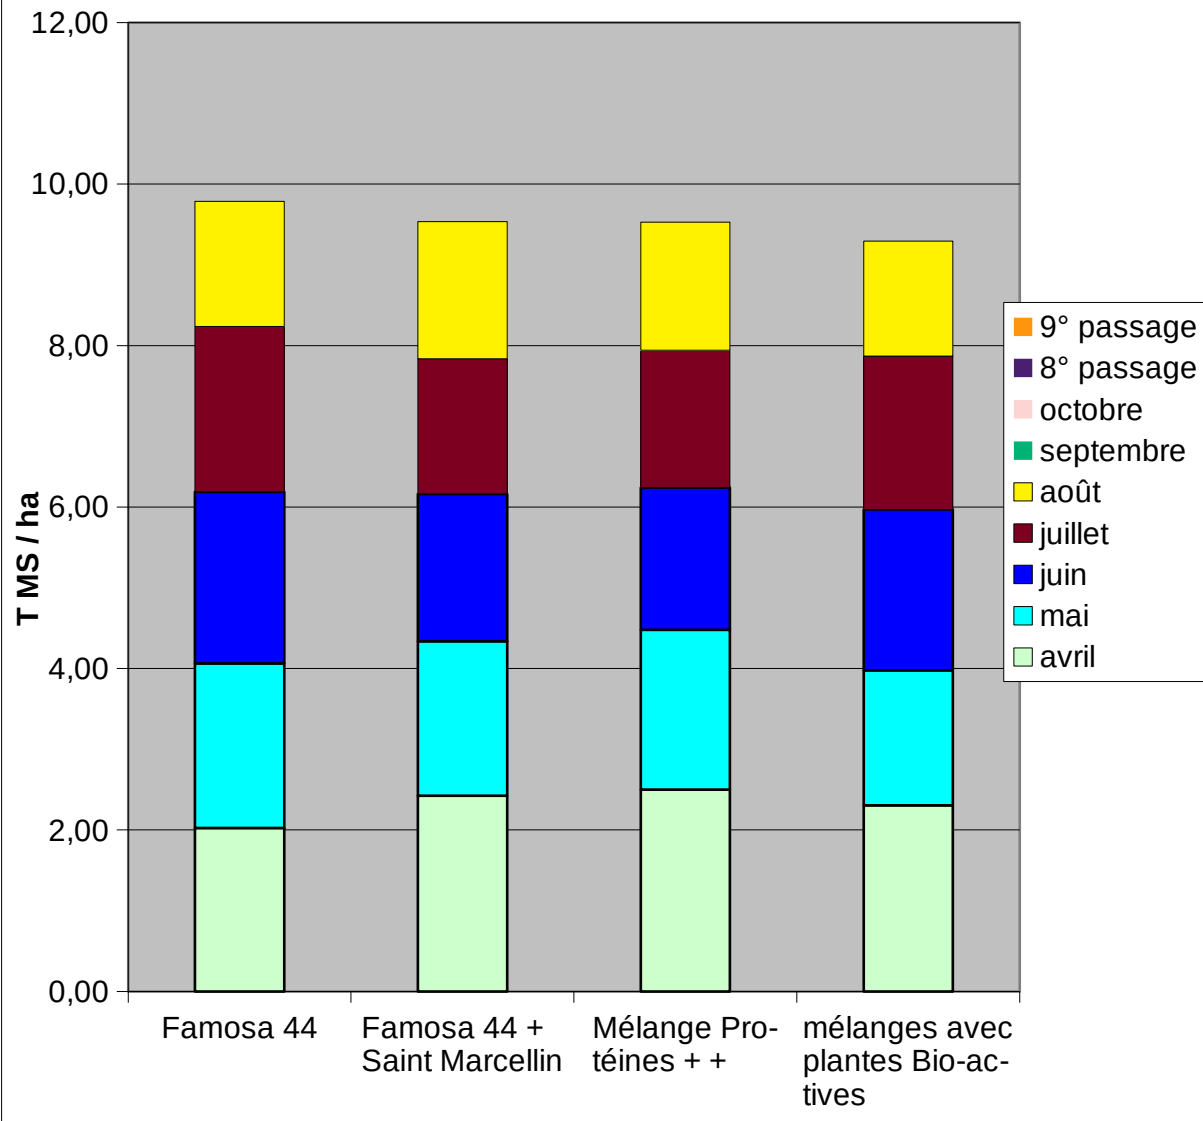

**PME SécuFourrages PATUREES. Semis sept 2020. Rendement 2021**  
**Lycée Agricole du Valentin. Drôme. Vaches Laitières**  
**Agriculture Biologique. Pâturage tournant petites parcelles**

SécuFourrages PME expérimentation Pepit, financée par la région Auvergne Rhône-Alpes. Les semences offertes par Barenbrug, Cerience, Schweizer, Semences de Provence

PÔLES D'EXPÉRIMENTATIONS PARTENARIALES  
 POUR L'INNOVATION ET LE TRANSFERT  
 VERS LES AGRICULTEURS D'Auvergne-Rhône-Alpes

partenaires semenciers de  
 SécuFourrages PME

**moyenne des 5 premiers passages de 2021**

4 bandes expérimentales au LA Valentin	hauteur moyenne entrée	hauteur moyenne sortie	hauteur moyenne ingérée	kg MS / UGB / jour
Famosa 44	13,6	5,5	8,1	12,2
Famosa 44 + Saint Marcellin	14,0	6,1	7,9	11,9
Mélange Protéines ++	14,2	5,4	8,8	11,9
mélanges avec plantes Bio-actives	17,6	5,6	12,0	11,6

composition des PME 2021. Equilibre entre catégories

LA Valentin. Comparaison des 4 bandes expérimentées en année 1

composition floristique des PME 2021. détail par espèces

LA Valentin. Comparaison des 4 bandes expérimentées en année 1