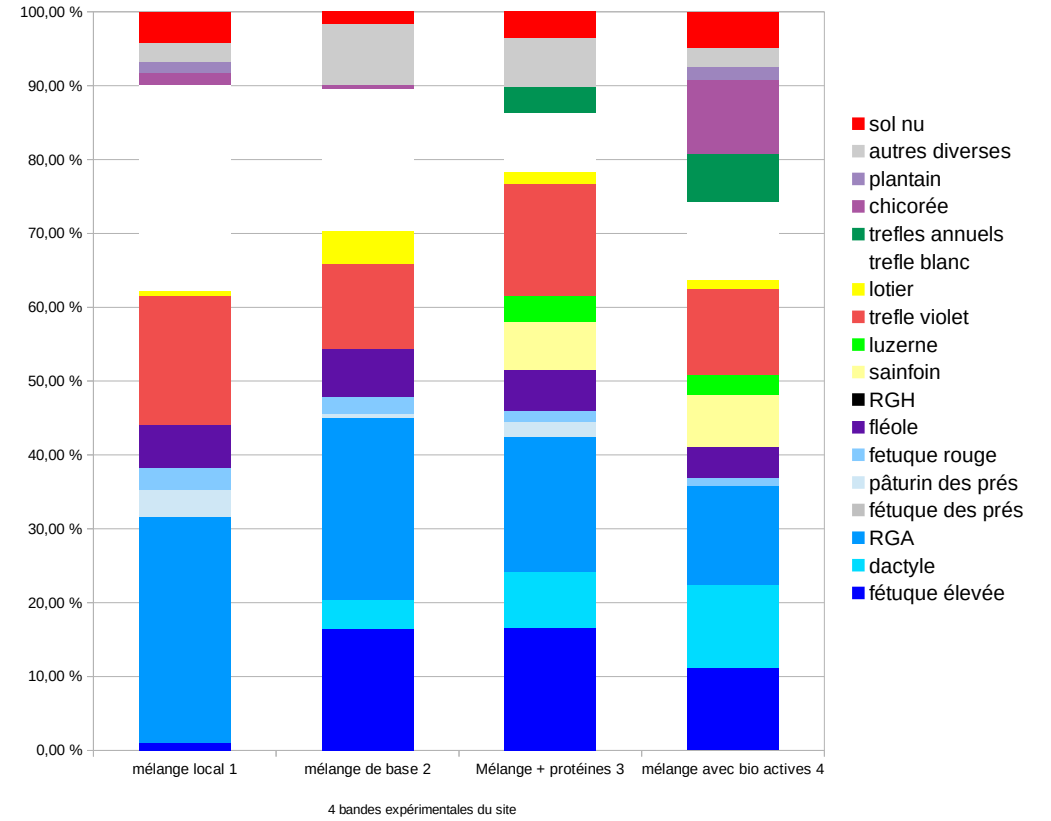

4 bandes expérimentales au LA Valentin	hauteur moyenne entrée	hauteur moyenne sortie	hauteur moyenne ingérée	kg MS / UGB / jour
Famosa 44	13,6	5,5	8,1	12,2
Famosa 44 + Saint Marcellin	14,0	6,1	7,9	11,9
Mélange Protéines ++	14,2	5,4	8,8	11,9
mélanges avec plantes Bio-actives	17,6	5,6	12,0	11,6

composition des PME 2021. Equilibre entre catégories

LA Valentin. Comparaison des 4 bandes expérimentées en année 1

composition floristique des PME 2021. détail par espèces

LA Valentin. Comparaison des 4 bandes expérimentées en année 1

composition floristique des PME 2021. détail par espèces

LA Valentin. Comparaison des 4 bandes expérimentées en année 1

site expérimental  
**LA Valentin**

**SécuFourrages PME 2021**  
CHEF DE PROJET CA 38

PÔLES D'EXPÉRIMENTATIONS PARTENARIALES  
POUR L'INNOVATION ET LE TRANSFERT  
VERS LES AGRICULTEURS D'AUVERGNE-RHÔNE-ALPES

**PARTENAIRES SEMENCIERS**