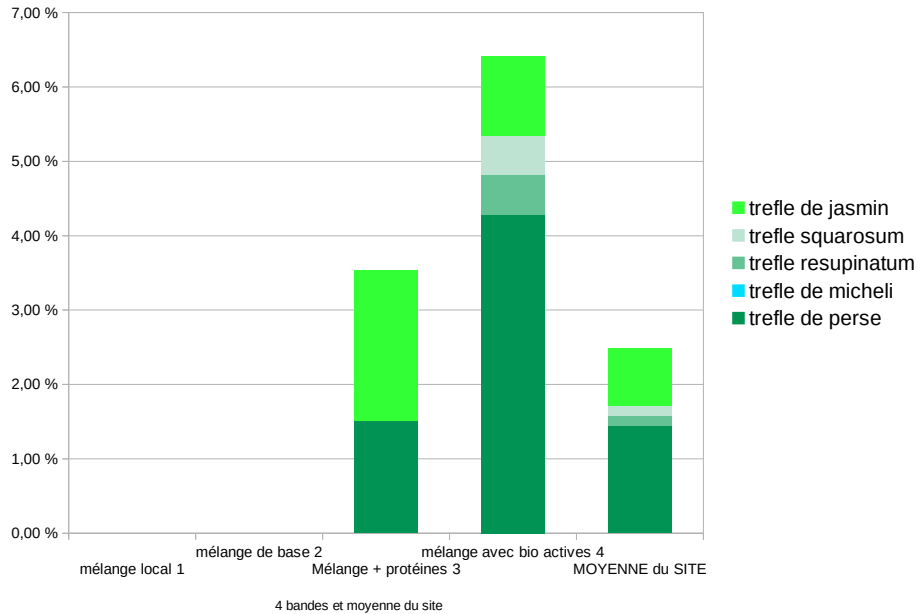

PÔLES D'EXPÉRIMENTATIONS PARTENARIALES  
 POUR L'INNOVATION ET LE TRANSFERT  
 VERS LES AGRICULTEURS D'Auvergne-Rhône-Alpes

partenaires semenciers de  
 SécuFourrages PME

**moyenne des 5 premiers passages de 2021**

4 bandes expérimentales au LA Valentin	hauteur moyenne entrée	hauteur moyenne sortie	hauteur moyenne ingérée	kg MS / UGB / jour
Famosa 44	13,6	5,5	8,1	12,2
Famosa 44 + Saint Marcellin	14,0	6,1	7,9	11,9
Mélange Protéines ++	14,2	5,4	8,8	11,9
mélanges avec plantes Bio-actives	17,6	5,6	12,0	11,6

composition des PME 2021. Equilibre entre catégories

LA Valentin. Comparaison des 4 bandes expérimentées en année 1

composition floristique des PME 2021. détail par espèces

LA Valentin. Comparaison des 4 bandes expérimentées en année 1

composition floristique des PME 2021. détail par espèces

LA Valentin. Comparaison des 4 bandes expérimentées en année 1

site expérimental  
**LA Valentin**

**SécuFourrages PME 2021**  
CHEF DE PROJET CA 38