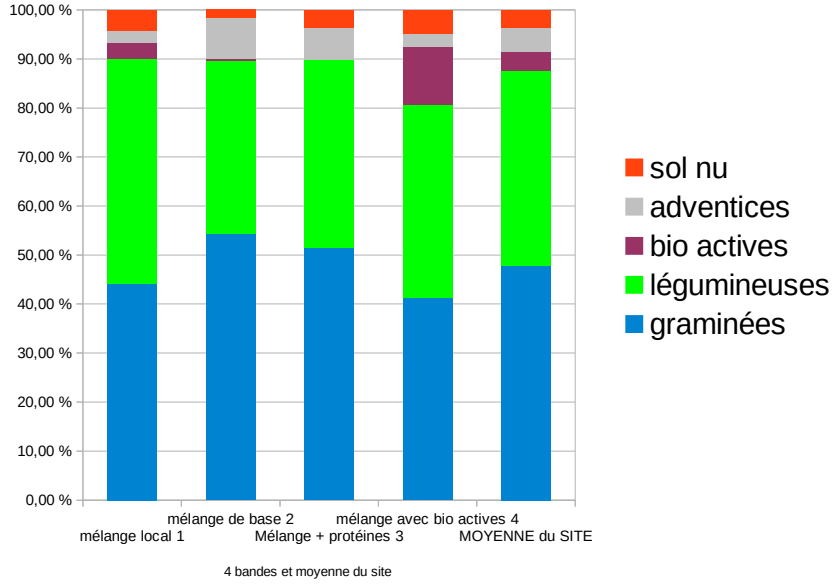

**PME SécuFourrages PATUREES. Semis sept 2020. Rendement 2021**  
**Lycée Agricole du Valentin. Drôme. Vaches Laitières**  
**Agriculture Biologique. Pâturage tournant petites parcelles**

SécuFourrages PME expérimentation Pepit, financée par la région Auvergne Rhône-Alpes. Les semences offertes par Barenbrug, Cerience, Schweizer, Semences de Provence

PÔLES D'EXPÉRIMENTATIONS PARTENARIALES  
 POUR L'INNOVATION ET LE TRANSFERT  
 VERS LES AGRICULTEURS D'Auvergne-Rhône-Alpes

partenaires semenciers de  
 SécuFourrages PME

**moyenne des 5 premiers passages de 2021**

4 bandes expérimentales au LA Valentin	hauteur moyenne entrée	hauteur moyenne sortie	hauteur moyenne ingérée	kg MS / UGB / jour
Famosa 44	13,6	5,5	8,1	12,2
Famosa 44 + Saint Marcellin	14,0	6,1	7,9	11,9
Mélange Protéines ++	14,2	5,4	8,8	11,9
mélanges avec plantes Bio-actives	17,6	5,6	12,0	11,6

composition des PME 2021. Equilibre entre catégories

LA Valentin. Comparaison des 4 bandes expérimentées en année 1

composition floristique des PME 2021. détail par espèces

LA Valentin. Comparaison des 4 bandes expérimentées en année 1